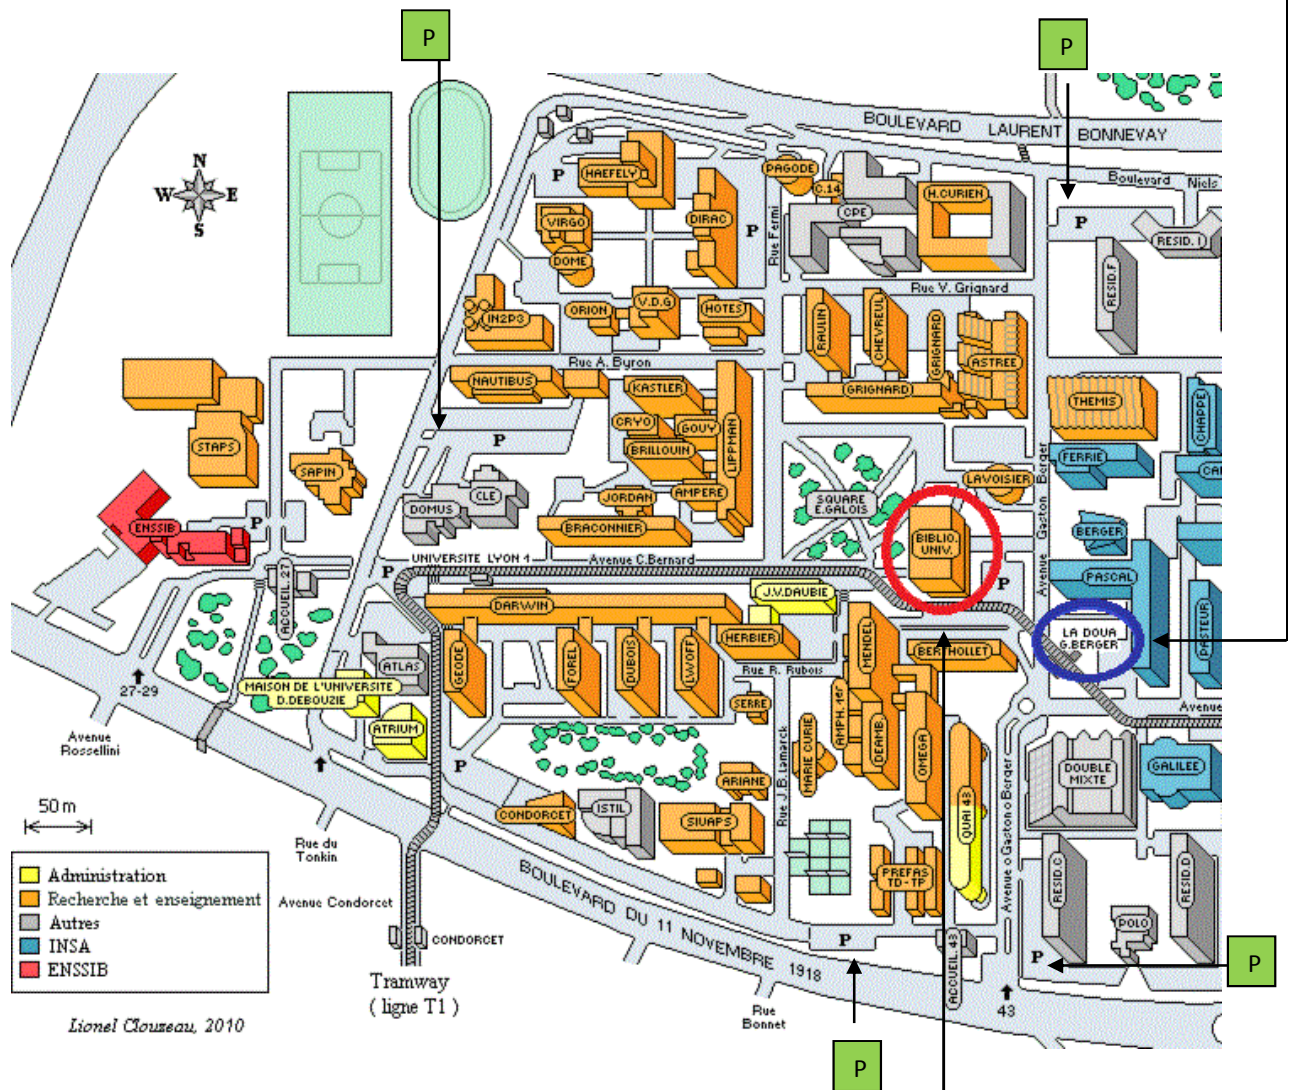

Accès à la salle de formation de l'URFIST de Lyon

En voiture

Accès par le boulevard du 11 novembre ou par le Bd Laurent Bonnevay

 Plusieurs parkings libres, derrière le bâtiment Domus ou à l'entrée du campus sont signalés sur le plan ci-dessous

Par les transports en commun

Tramway T1, direction IUT-Feysine, descendre à la station « La Doua Gaston Berger » (2^{ème} arrêt du campus)

URFIST de Lyon

La salle de formation de l'URFIST de Lyon (salle 006) se situe dans la BU Sciences, tout près de la zone accueil dans le hall